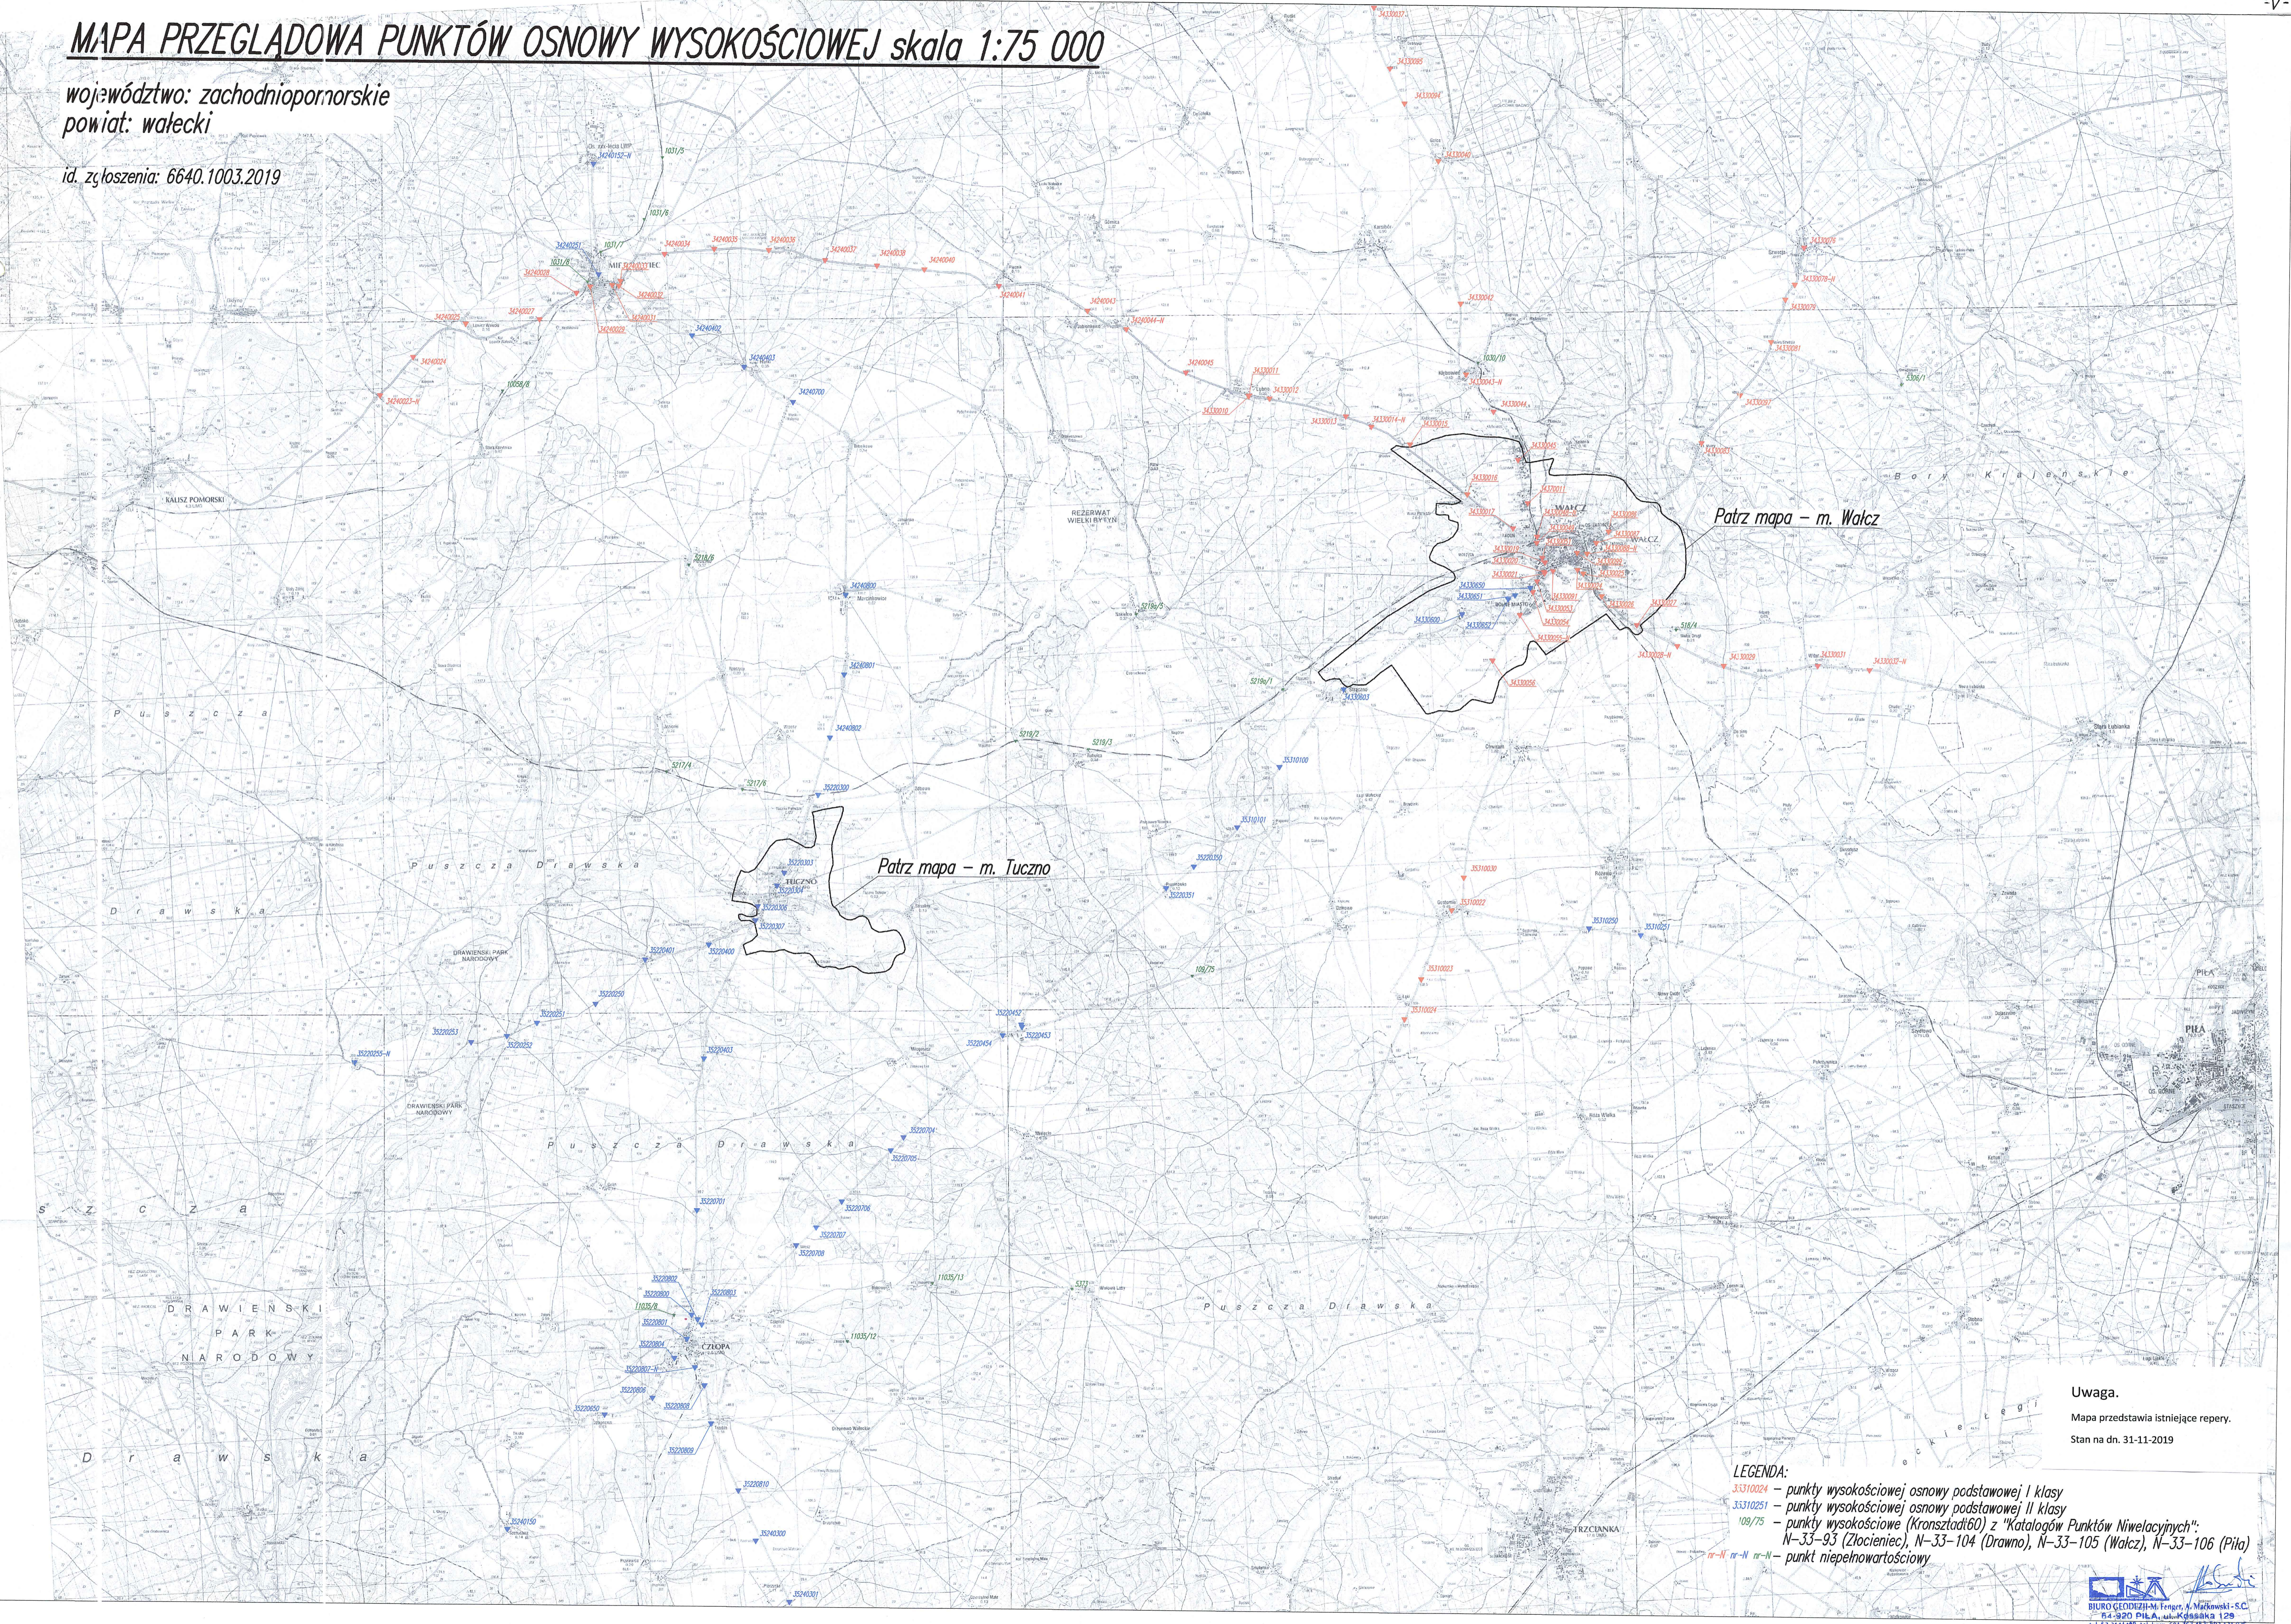

MAPA PRZEGLĄDOWA PUNKTÓW OSNOWY WYSOKOŚCIOWEJ skala 1:75 000

województwo: zachodniopomorskie
powiat: walecki

id. zgłoszenia: 6640.1003.2019

Uwaga.
Mapa przedstawia istniejące repery.
Stan na dn. 31-11-2019

LEGENDA:
33310024 - punkty wysokościowej osnowy podstawowej I klasy
33310251 - punkty wysokościowej osnowy podstawowej II klasy
109/75 - punkty wysokościowe (Kronstadt60) z "Katalogów Punktów Niwelacyjnych":
N-33-93 (Złocieniec), N-33-104 (Drawno), N-33-105 (Walcz), N-33-106 (Piła)
nr-N nr-N nr-N - punkt niepowartościowy