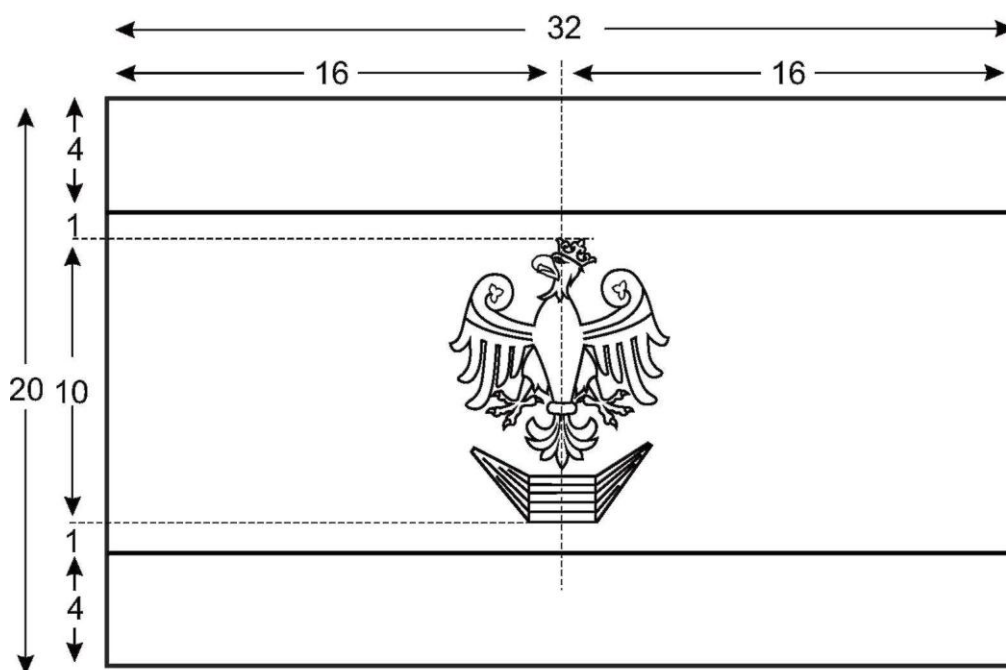

## FLAGA POWIATU WAŁECKIEGO

■ M 100%, Y 100%   ■ M 15%, Y 100%   ■ K 100%

Proporcje (H:L) 5:8. H = 20, L = 32